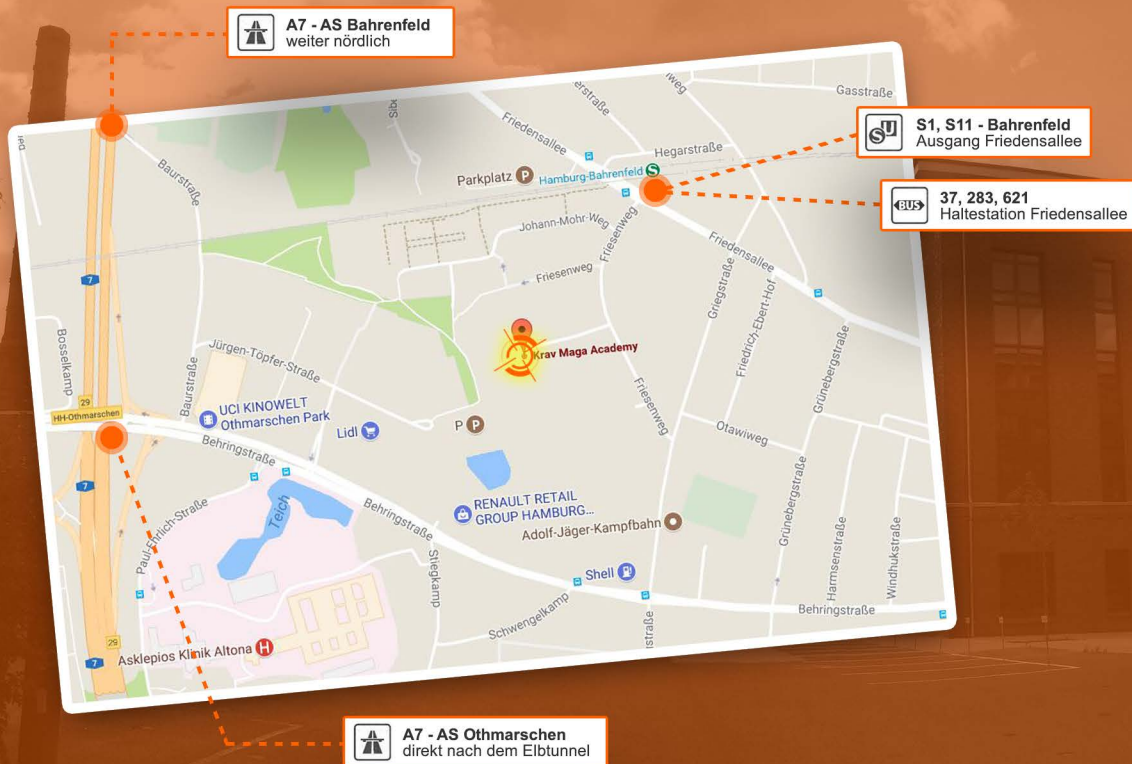

DISCOVER
YOUR
HOME OF
KRAV MAGA

KRAV MAGA ELITE
OFFICIAL KMG TRAININGCENTER

HAMBURG 

GYM - BOOKLET

krav-maga-elite.de 

**KRAV
MAGA
ELITE**

LOCATION

 **A7 - AS Bahrenfeld**
weiter nördlich

 **S1, S11 - Bahrenfeld**
Ausgang Friedensaallee

 **37, 283, 621**
Haltestation Friedensaallee

 **A7 - AS Othmarschen**
direkt nach dem Elbtunnel

-  S-/U-Bahn
2 Gehminuten
-  Bushaltestelle
2 Gehminuten
-  Hauptbahnhof
15 Fahrminuten
-  Flughafen
25 Fahrminuten
-  Autobahn
5 Fahrminuten
-  Gastronomie
1 Gehminute
-  Einzelhandel
5 Gehminuten
-  Parkplätze
vor Ort

Krav Maga Elite | Friesenweg 22, 22763 Hamburg

PARKING

ZUFAHRT Friesenweg 22:

Auf eigenes Risiko können freie, außenliegende Firmenparkplätze wie folgt genutzt werden:

- Wochentags ab 17:00 Uhr
- Wochenende ganztägig

große Spiegelwand

AREA

**EXPLORE
THE WIDE
AREA OF
HOTELS
SHOPPING
BARS ETC.**

 **Othmarschen Park**
Kino, Einkauf, Restaurants

Scanne den QR-Code, um zur **GOOGLE-MAP**
und den Umgebungsdetails zu gelangen.